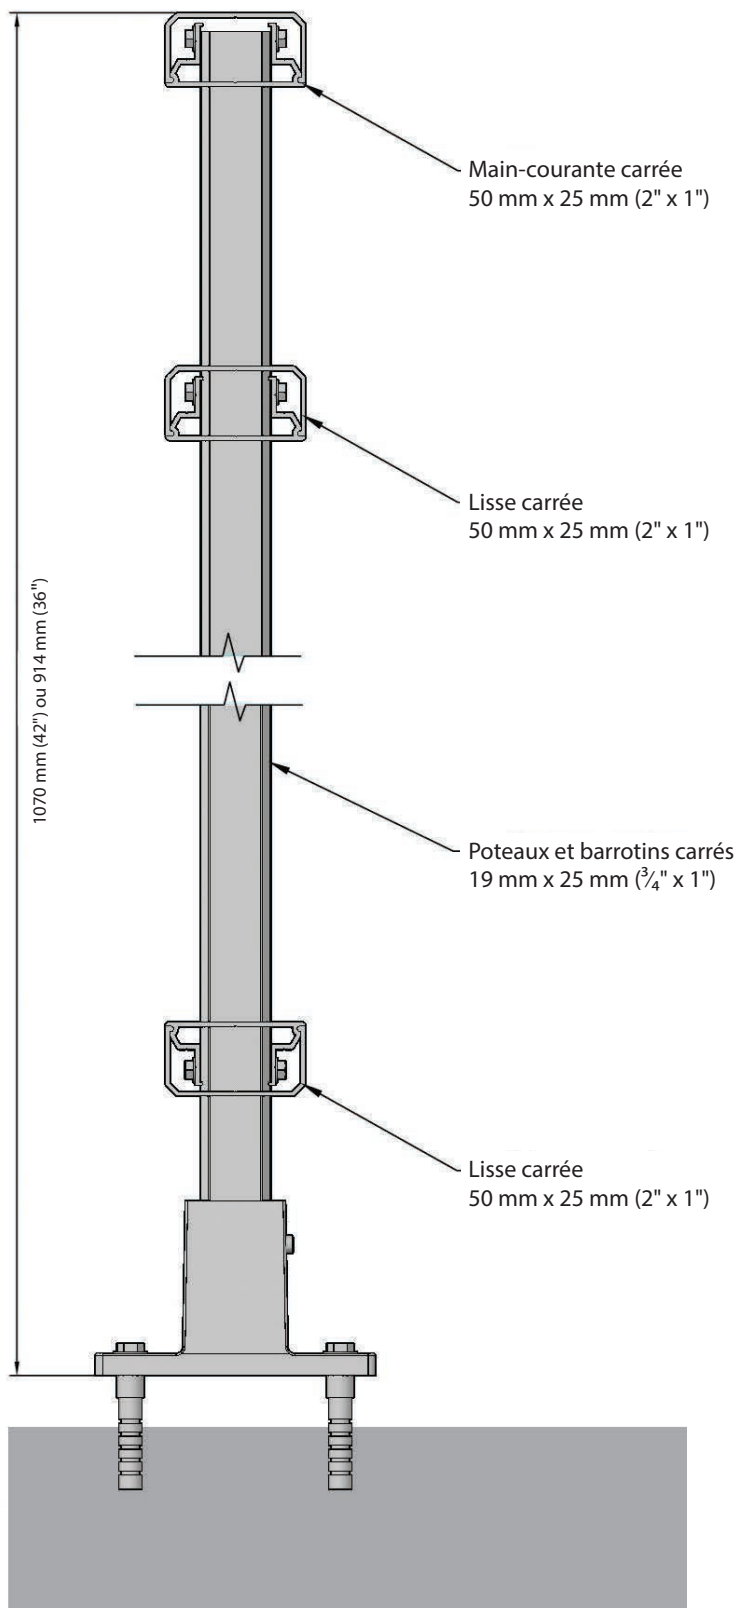

## Garde-corps à double main-courante et barrotins de 3/4" x 1"

SÉRIE B - COLLECTION BARROTINS D'ALUMINIUM

■ **MODÈLE BD075**

# BD075 ■ Garde-corps à double main-courante et à barrotins 3/4" x 1"

## Type de barrotins

Barrotins droits

Barrotins courbés

## Type de main-courante

Carré  
50 x 25 mm  
(2" x 1")

Arrondi  
57mm  
(2 1/4")