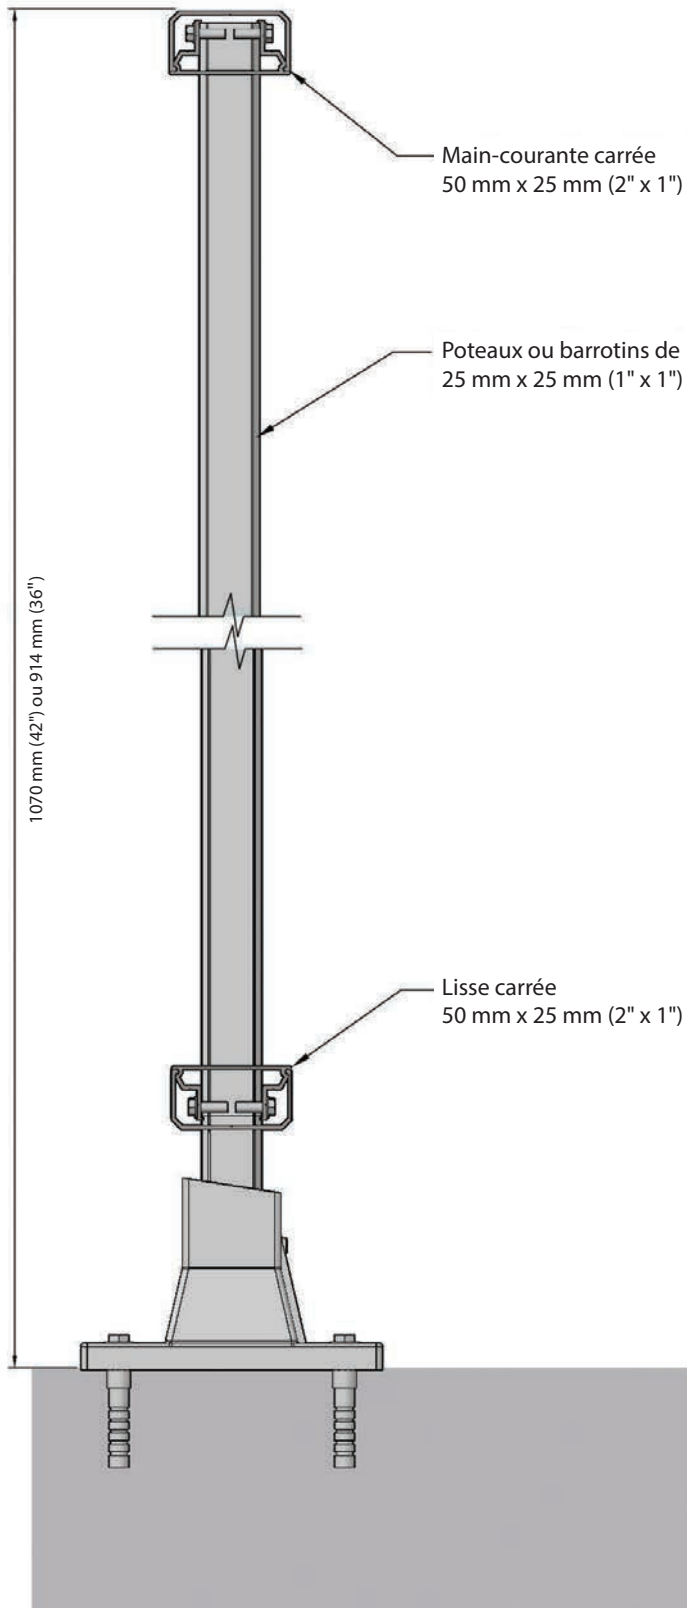

Garde-corps à barrotins de 1" x 1"

SÉRIE B - COLLECTION BARROTINS D'ALUMINIUM

■ **MODÈLE B100**

B100 ■ Garde-corps à barrotins 1" x 1"

Type de barrotins

Barrotins droits

Barrotins courbés

Type de main-courante

Carré
50 x 25 mm
(2" x 1")

Arrondi
57mm
(2 1/4")

Couleurs standards

Gris
anodisé

Brun
commercial

Blanc

Noir

* autres couleurs et types de finition
disponibles en commande spéciale