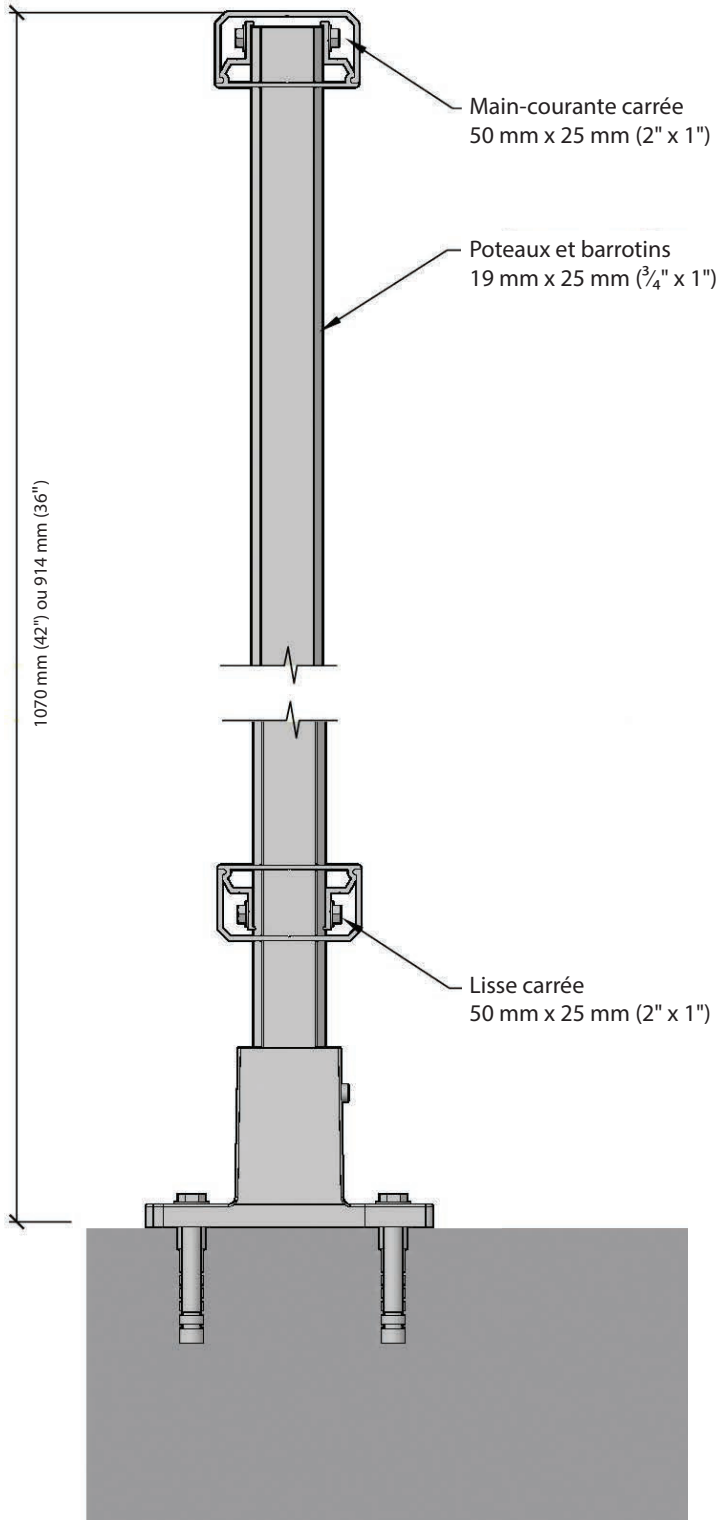

Garde-corps à barrotins de 3/4" x 1"

SÉRIE B - COLLECTION BARROTINS D'ALUMINIUM

■ **MODÈLE B075**

B075 ■ Garde-corps à barrotins 3/4" x 1"

Type de barrotins

Type de main-courante

Carré
50 x 25 mm
(2" x 1")

Arrondi
57mm
(2 1/4")