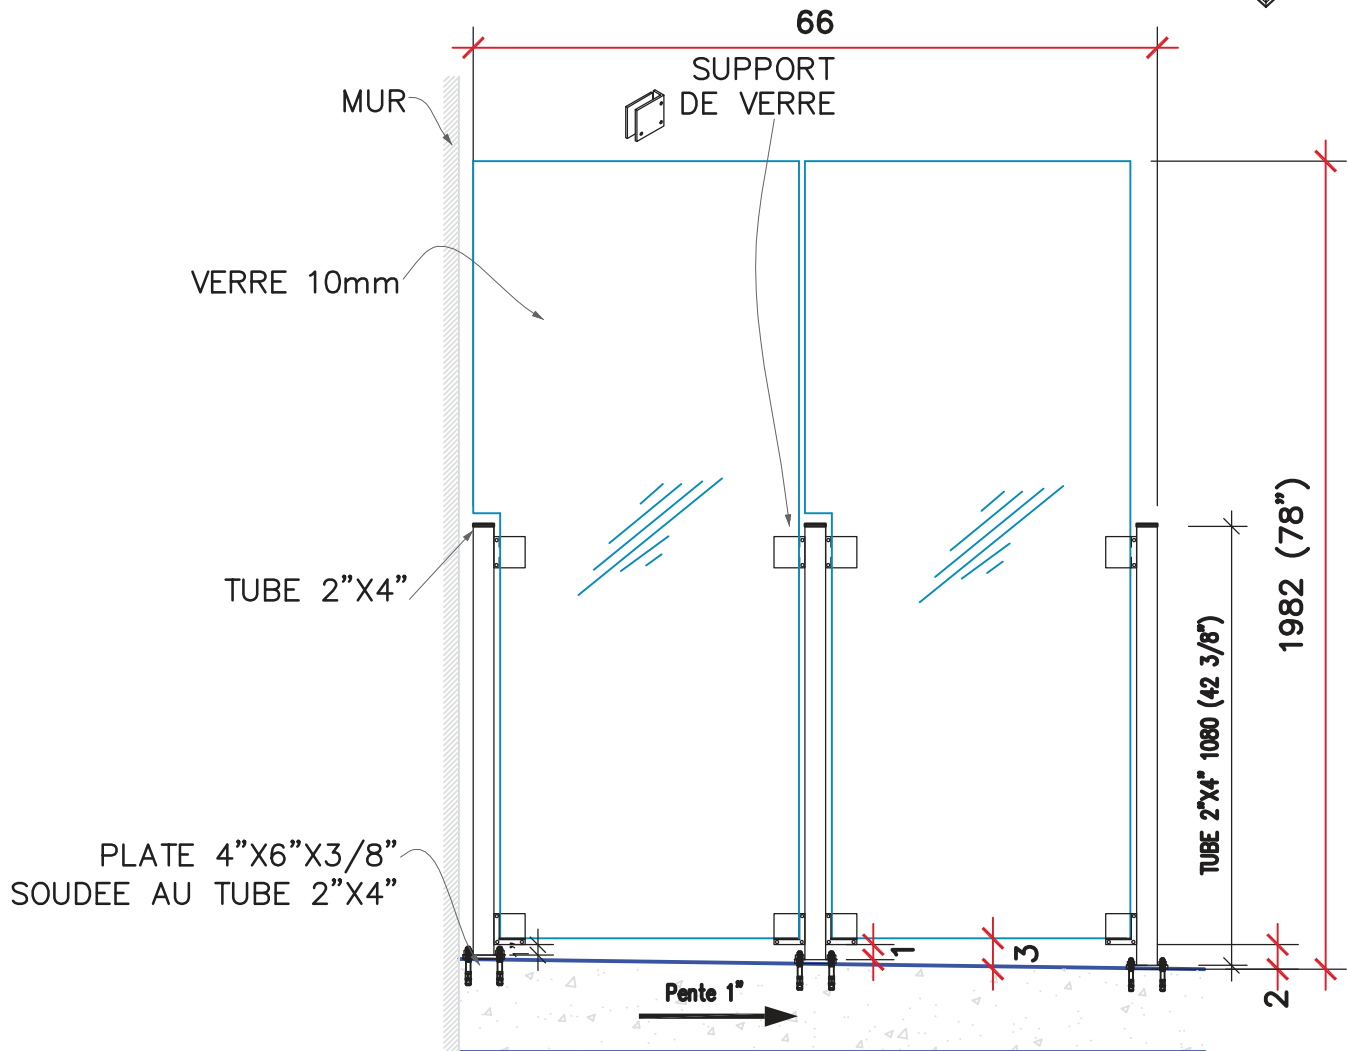

Série D-Écran séparateur de balcon

Diviseur à verre flottant

Modèle DI-05

www.alumidek.com 1(877) 995-3434

DI-05 Écran séparateur à verre flottant

www.alumidek.com 1(877) 995-3434

Couleurs standards

*autres couleurs et types de finition disponibles en commande spéciale