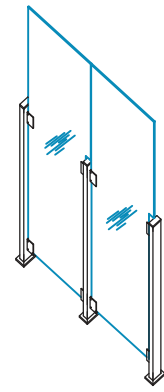

Série D-Écran séparateur de balcon

Diviseur à verre flottant

Modèle DI-05

www.alumidek.com 1(877) 995-3434

DI-05 Écran séparateur à verre flottant

www.alumidek.com 1(877) 995-3434

Couleurs standards

*autres couleurs et types de finition disponibles en commande spéciale