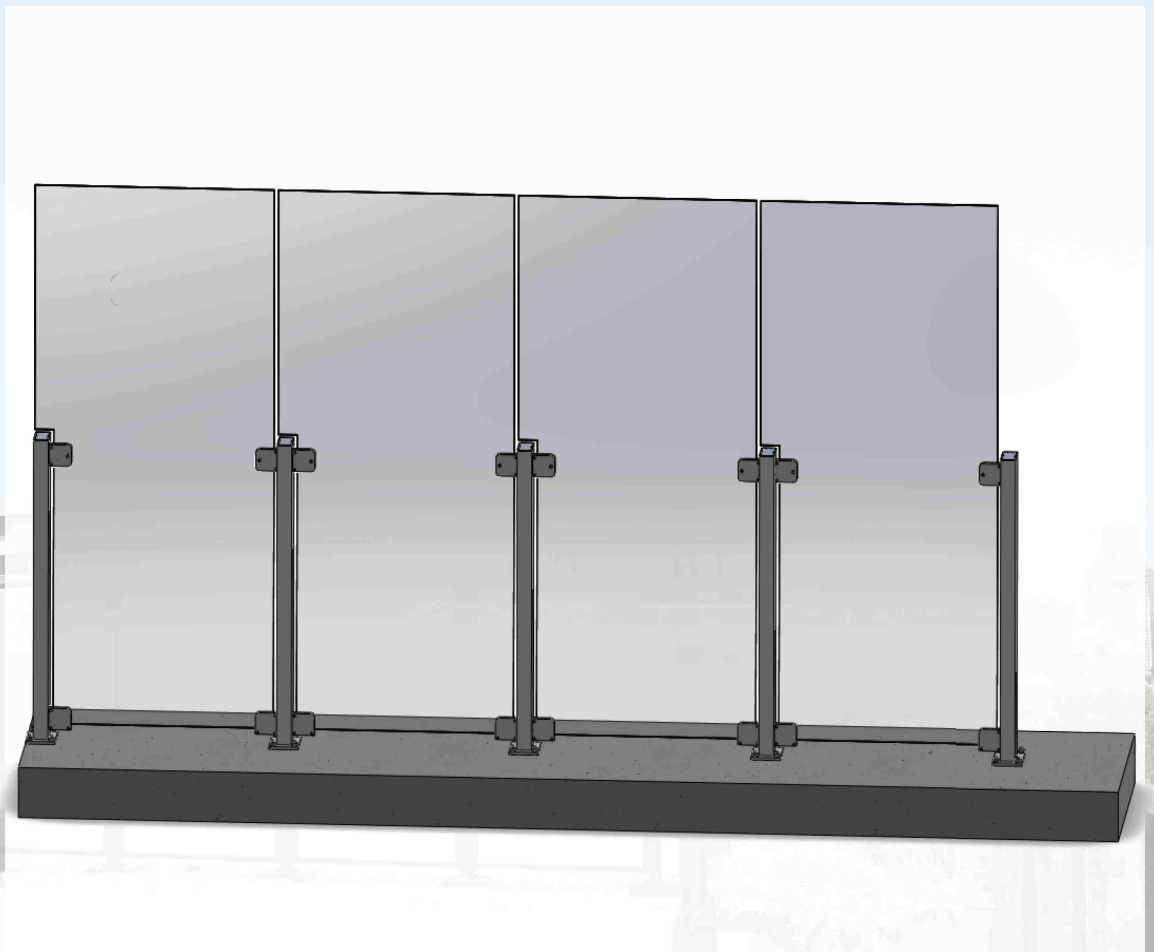

Série D-Écran séparateur de balcon

Diviseur à verre flottant

Modèle DI-05

www.alumidek.com 1(877) 995-3434

DI-05 Écran séparateur à verre flottant

www.alumidek.com 1(877) 995-3434

Couleurs standards

*autres couleurs et types de finition disponibles en commande spéciale