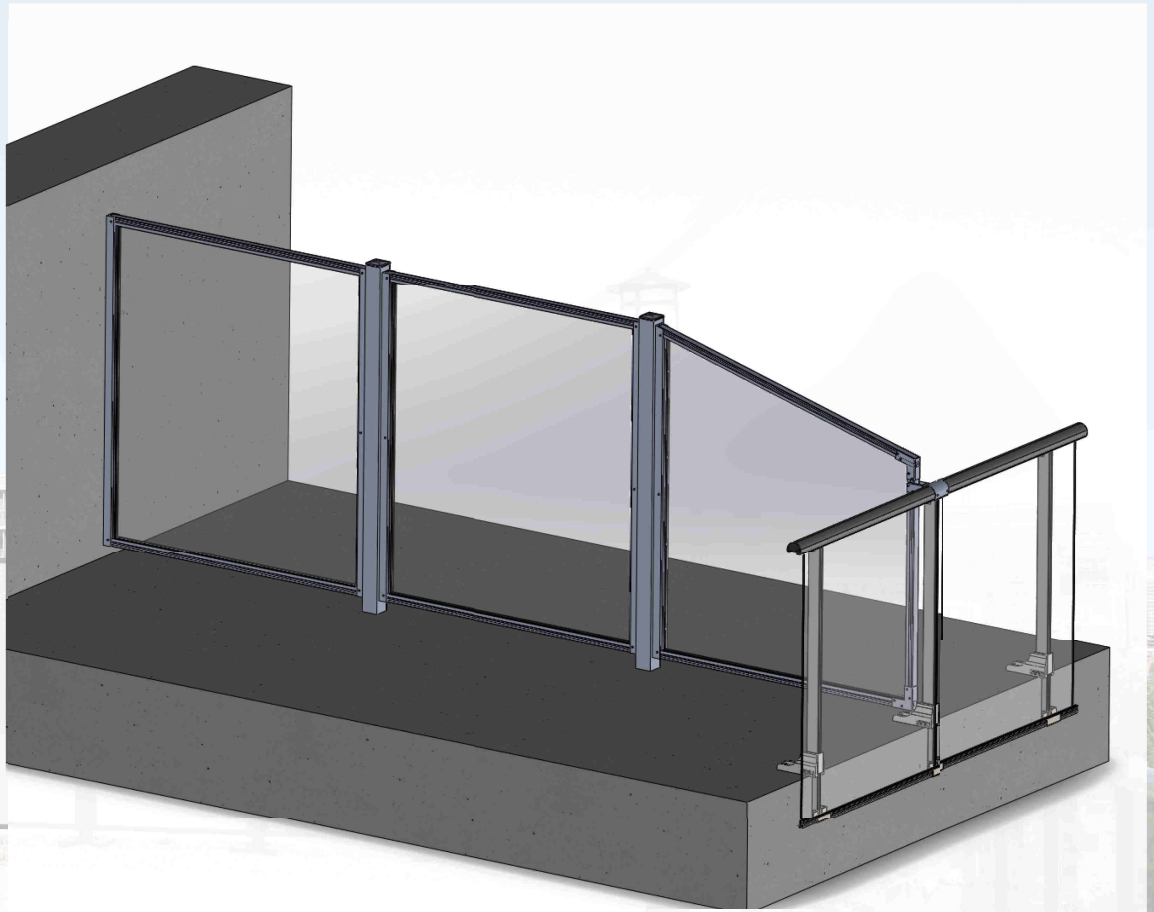

Diviseur à multiples panneaux

Série D-Écran séparateur de balcon

Modèle DI-04

www.alumidek.com 1(877) 995-3434

DI-04 Écran séparateur à multiples panneaux

www.alumidek.com 1(877) 995-3434

Couleurs standards

Anodisé clair Brun commercial Blanc glacier Noir

**autres couleurs et types de finition disponibles en commande spéciale*