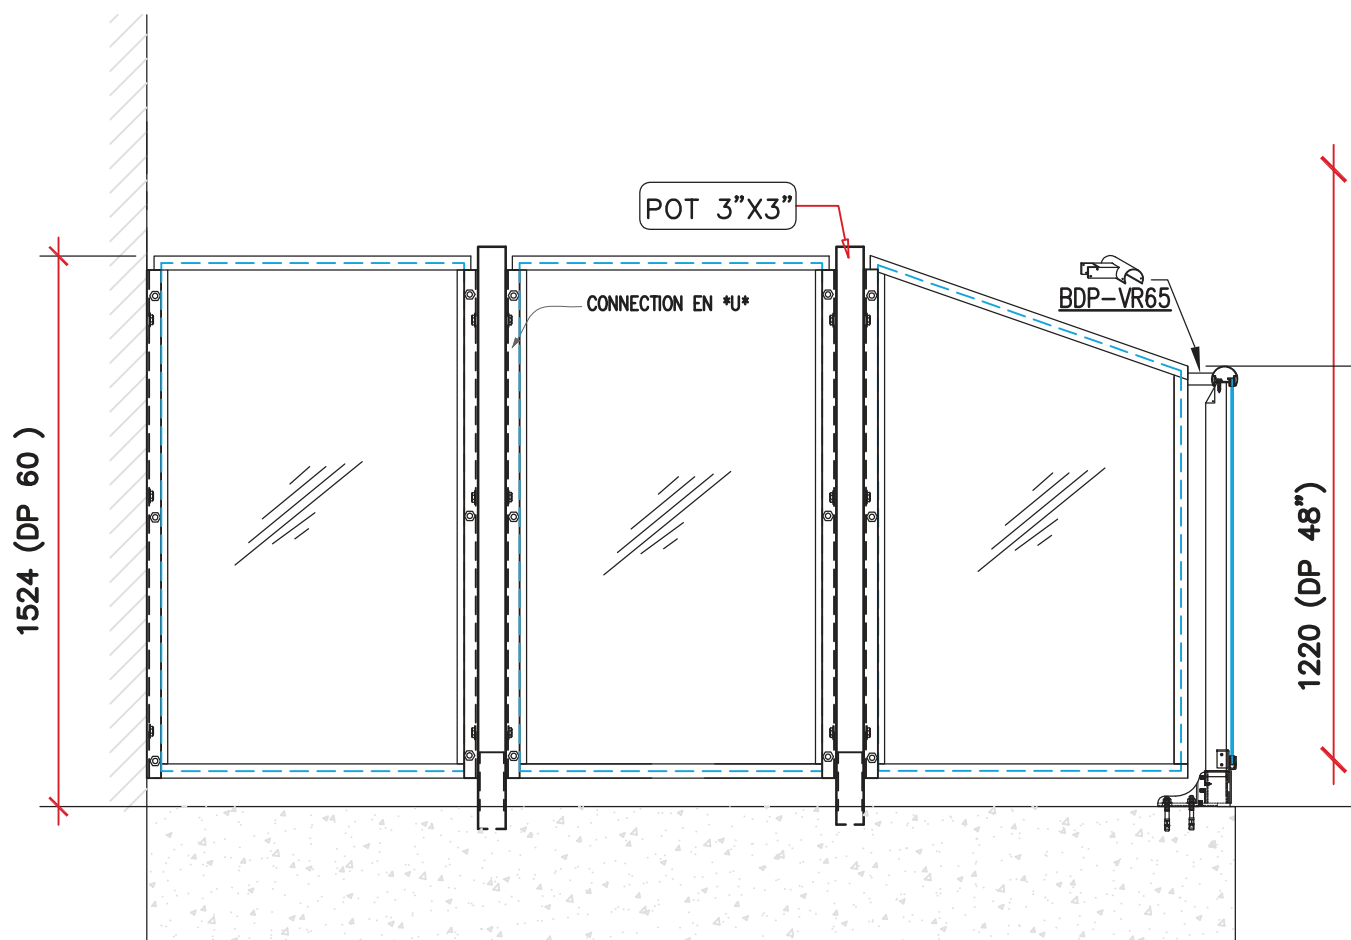

Diviseur à multiples panneaux

Série D-Écran séparateur de balcon

Modèle DI-04

www.alumidek.com 1(877) 995-3434

DI-04 Écran séparateur à multiples panneaux

www.alumidek.com 1(877) 995-3434

Couleurs standards