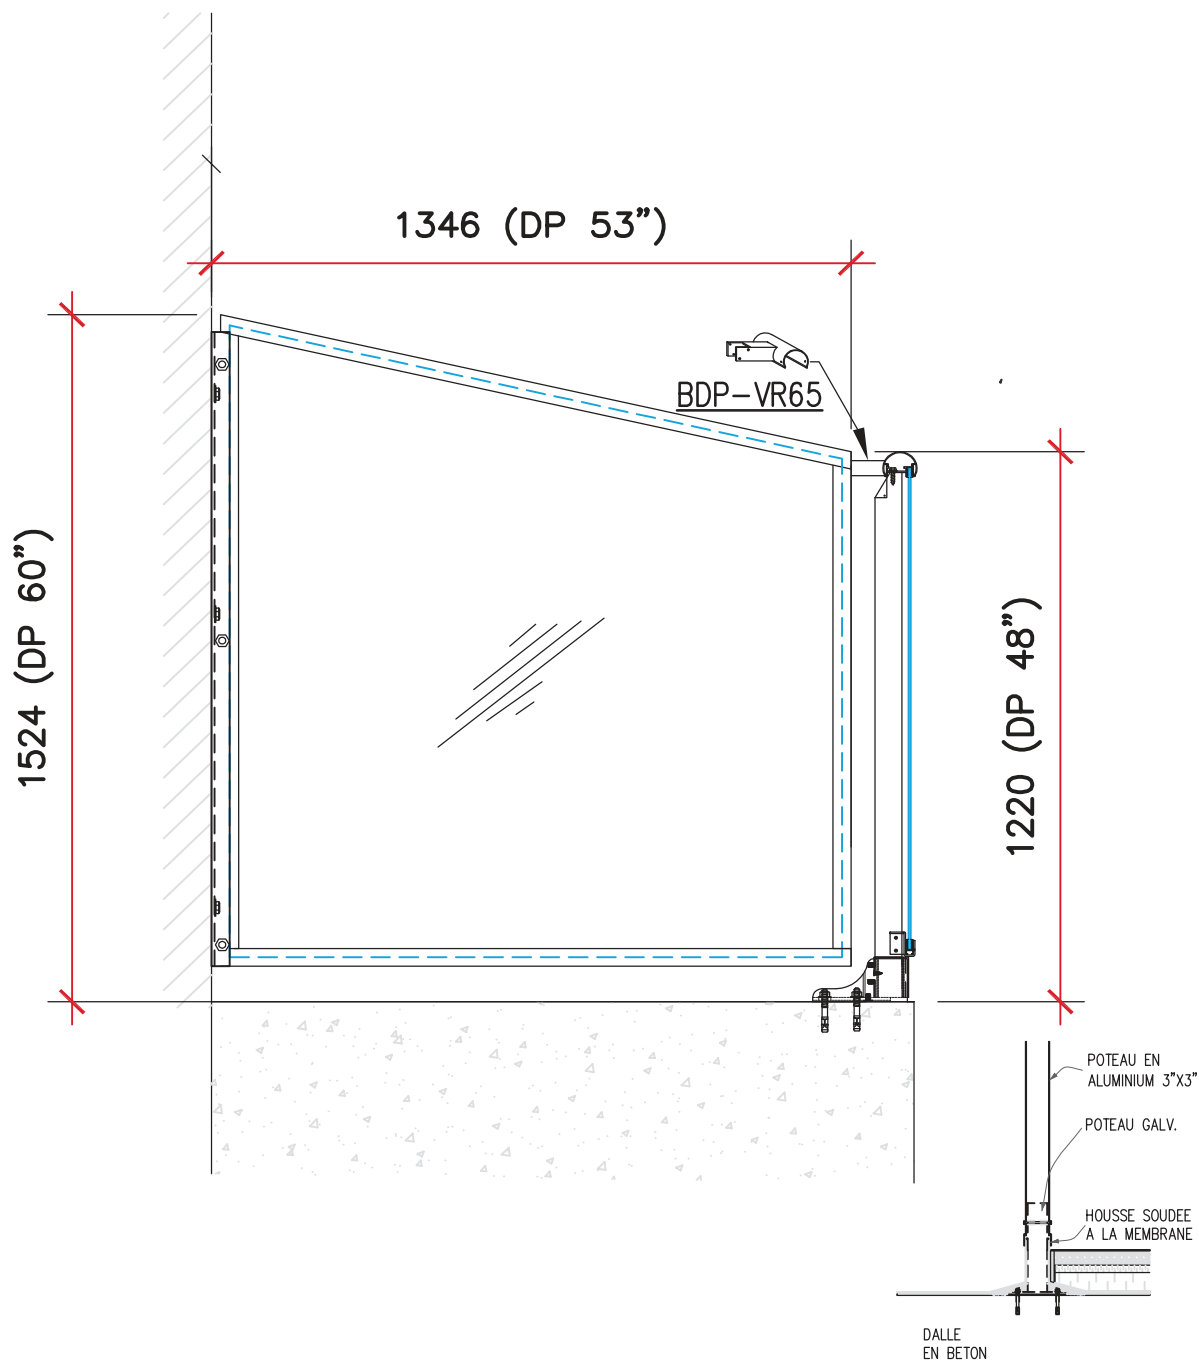

Série D-Écran séparateur de balcon

Diviseur à angle

**Modèle DI-03**

[www.alumidek.com](http://www.alumidek.com) 1(877) 995-3434

# DI-03 Écran séparateur à angle

www.alumidek.com 1(877) 995-3434