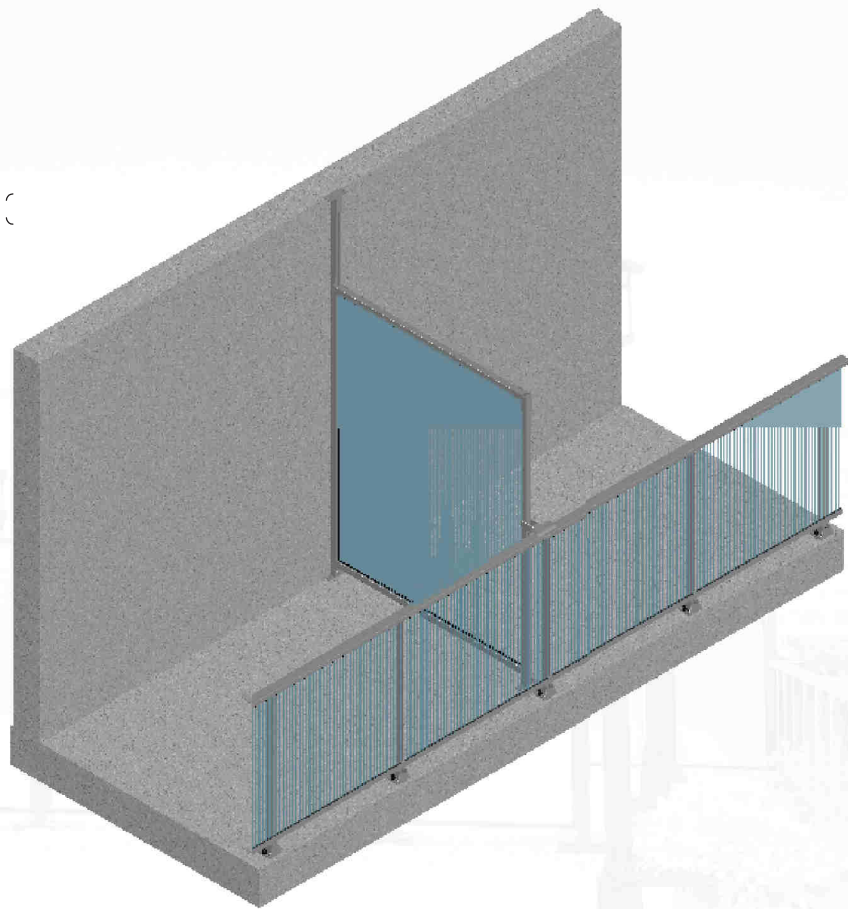

Série D-Écran séparateur droit

Diviseur droit

Modèle DI-02

www.alumidek.com 1(877) 995-3434

DI-02 Écran séparateur droit

www.alumidek.com 1(877) 995-3434

Couleurs standards

*autres couleurs et types de finition disponibles en commande spéciale