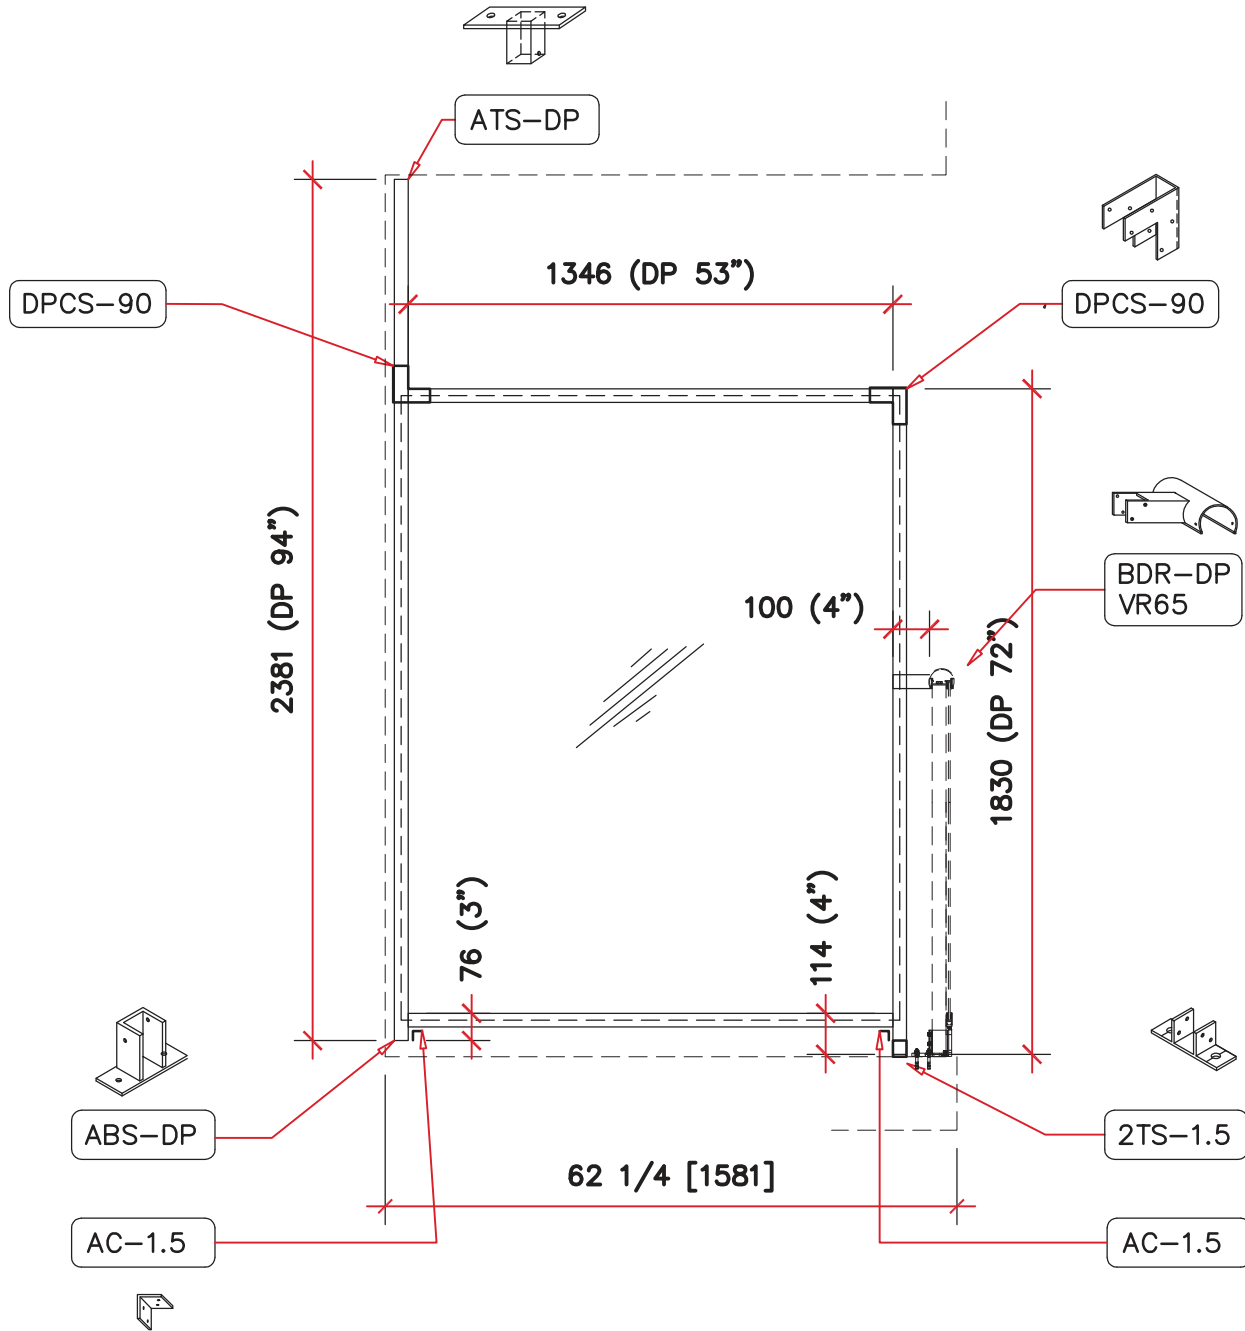

Série D-Écran séparateur droit

Diviseur droit

Modèle DI-02

www.alumidek.com 1(877) 995-3434

DI-02 Écran séparateur droit

www.alumidek.com 1(877) 995-3434

Couleurs standards

*autres couleurs et types de finition disponibles en commande spéciale