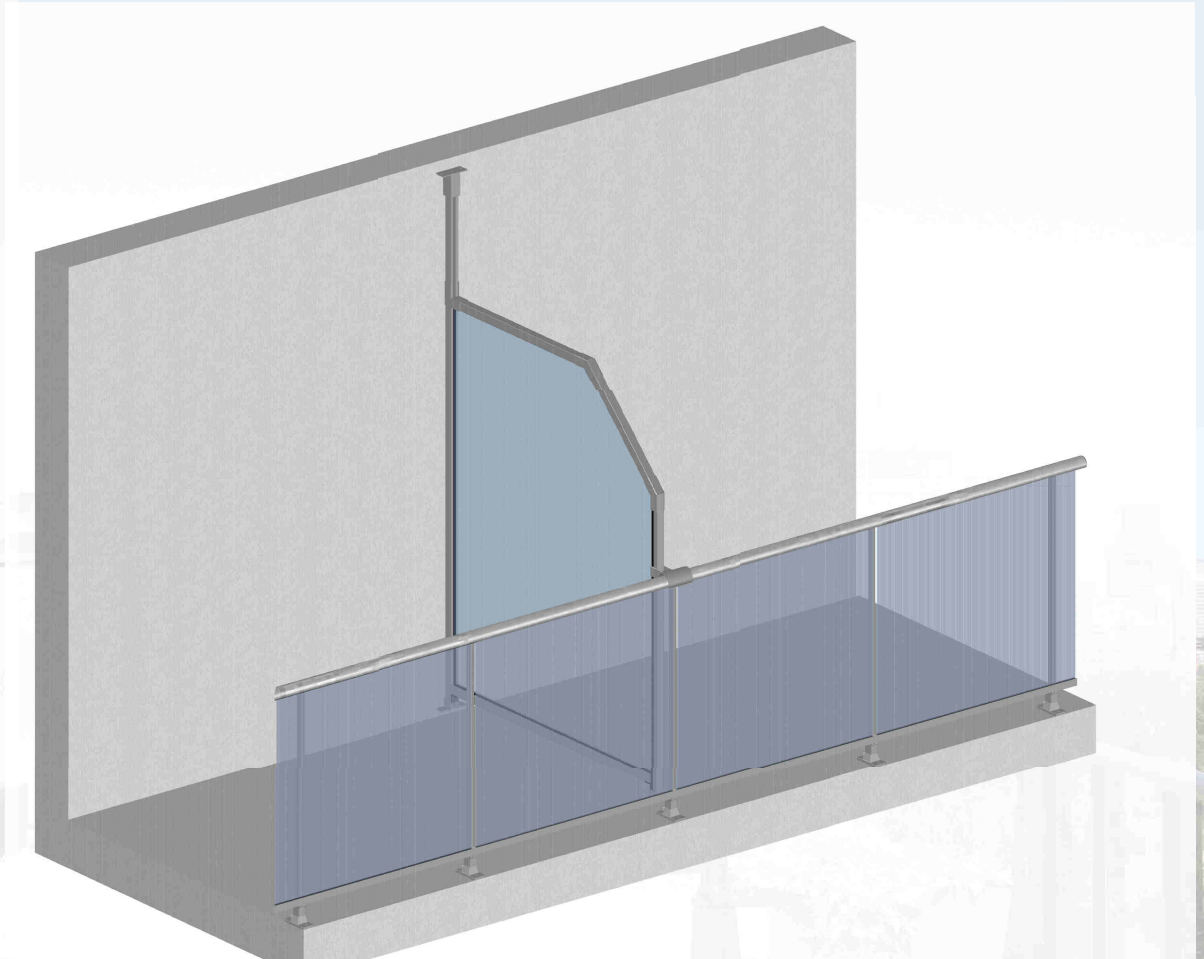

Diviseur tronqué

Série D-Écran séparateur de balcon

Modèle DI-01

www.alumidek.com 1(877) 995-3434

DI-01 Écran séparateur à coin tronqué

www.alumidek.com 1(877) 995-3434

Couleurs standards

*autres couleurs et types de finition disponibles en commande spéciale