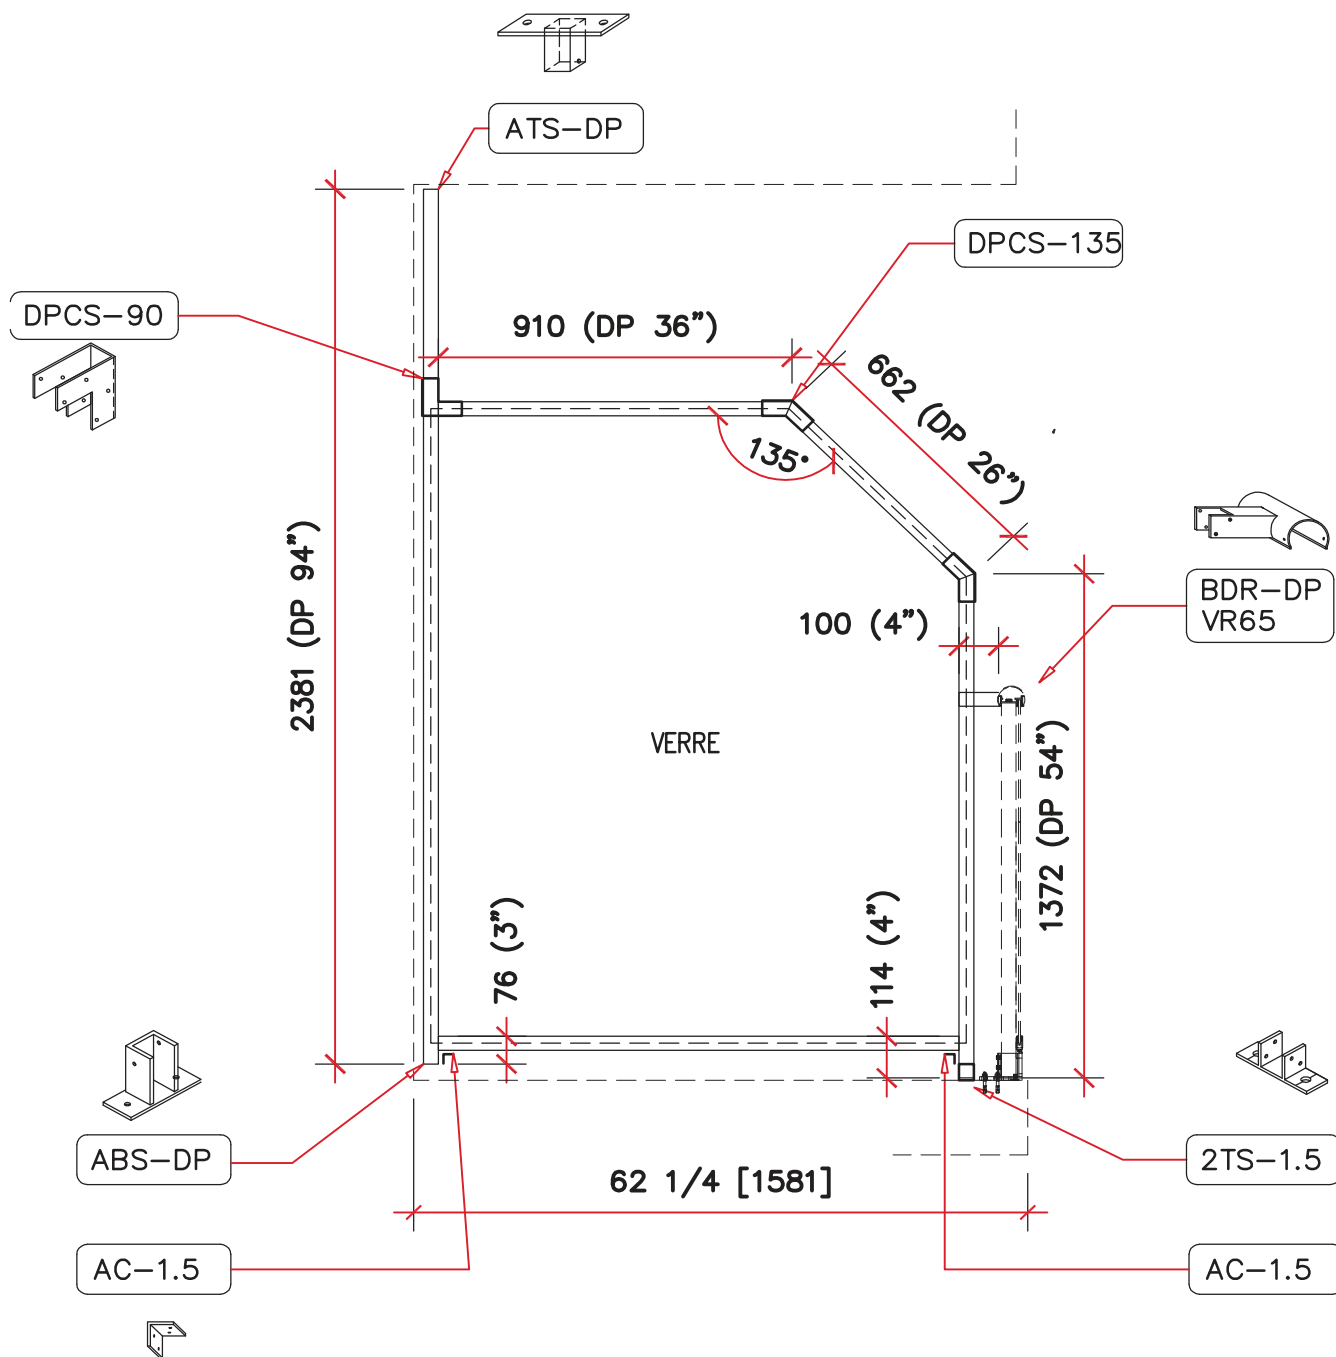

Diviseur tronqué

Série D-Écran séparateur de balcon

Modèle DI-01

www.alumidek.com 1(877) 995-3434

DI-01 Écran séparateur à coin tronqué

www.alumidek.com 1(877) 995-3434

Couleurs standards

*autres couleurs et types de finition disponibles en commande spéciale